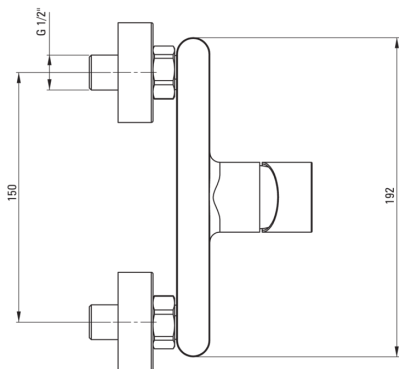

ALPINIA

Baterie pentru duș, montare pe perete

Codul produsului: BGA_N40M

Culoarea: nero

Baterie

Finisaj	nero
Tipul bateriei	un mâner, baterie
Metoda de instalare	montare pe perete
Înălțimea totală a bateriei [mm]	117
Grupa acustică [db]	I ($x \leq 20$)
Supape de reținere	Da

Baterie cartuș

Dimensiunea cartușului ceramic	35 mm
--------------------------------	-------

Caracteristici:

- Înveliș Nero inovator, rezistent și ușor de curățat
- Agent de curățare special, sigur pentru suprafețele curățate
- Doar cele mai bune materiale, a căror calitate a fost certificată prin teste de laborator
- Corpul bateriei este fabricat din alamă de cea mai bună calitate.