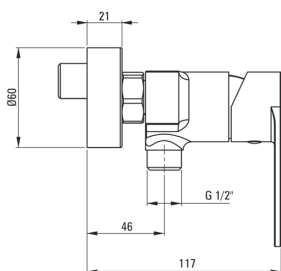

ALPINIA

Baterie pentru duș, montare pe perete

Codul produsului: BGA_N40M

Culoarea: nero

Baterie

Finisaj	nero
Tipul bateriei	un mâner, baterie
Metoda de instalare	montare pe perete
Înălțimea totală a bateriei [mm]	117
Grupa acustică [db]	I ($x \leq 20$)
Supape de reținere	Da

Baterie cartuș

Dimensiunea cartușului ceramic	35 mm
--------------------------------	-------

Caracteristici:

- Înveliș Nero inovator, rezistent și ușor de curățat
- Agent de curățare special, sigur pentru suprafețele curățate
- Doar cele mai bune materiale, a căror calitate a fost certificată prin teste de laborator
- Corpul bateriei este fabricat din alamă de cea mai bună calitate.